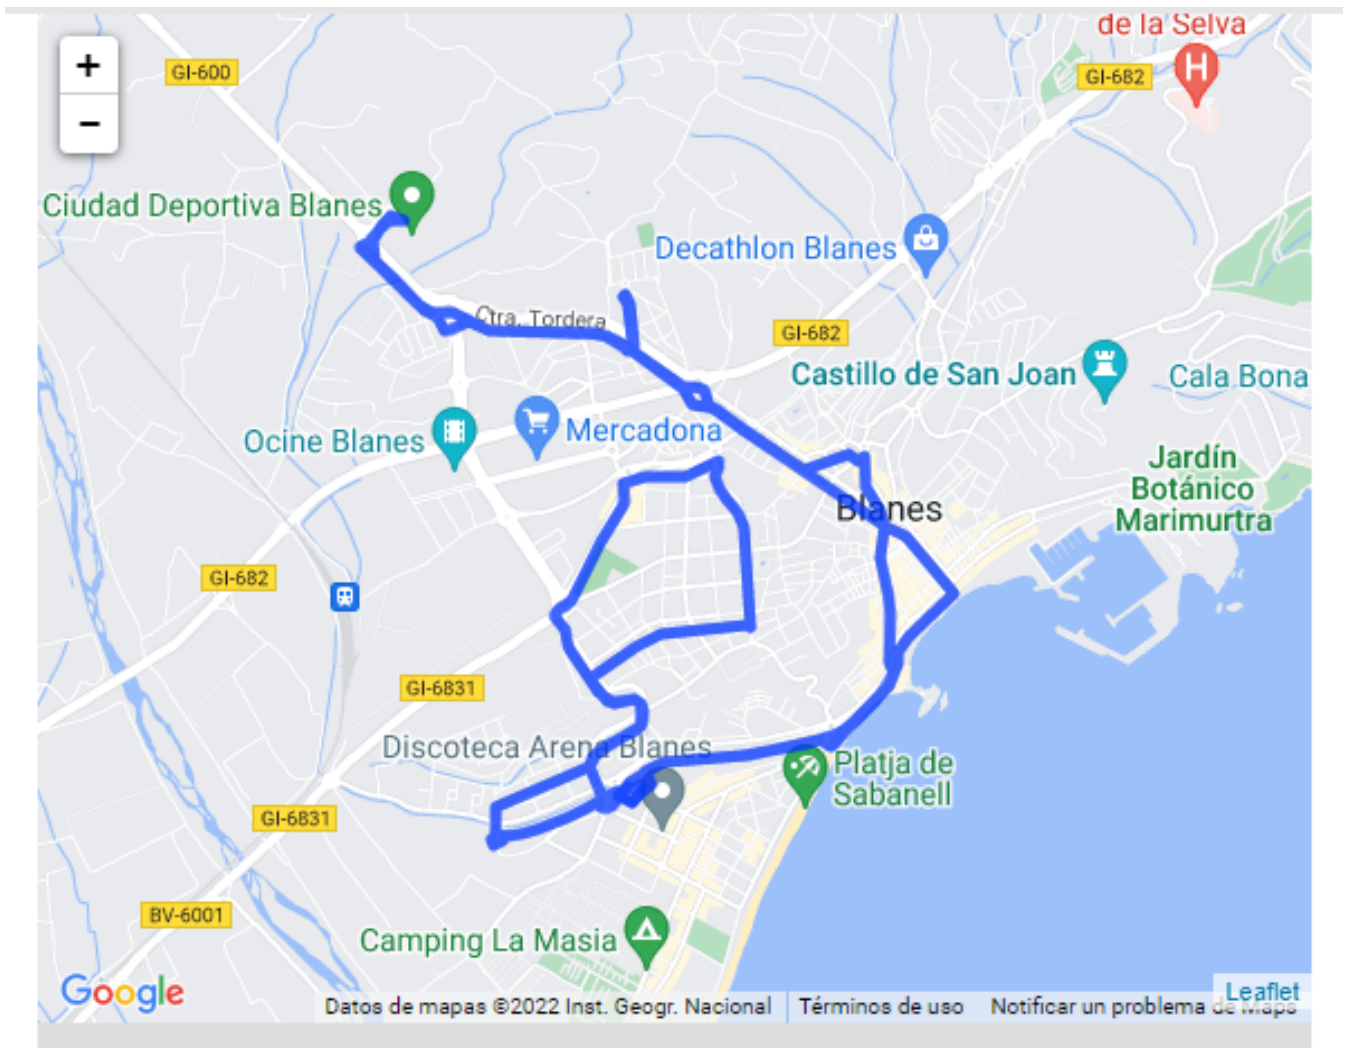

TRANSPORTE PÚBLICO

PUBLIC TRANSPORT

Hay servicio de autobús público. Puedes consultar los horarios en los siguientes enlaces. Por favor, consulta con tu hotel la parada de autobús más cercana (Línea 2)

<https://www.moventis.es/es/tabla-horaria#trayecto/433/60/20220706>

<https://www.moventis.es/es/tabla-horaria#trayecto/433/222/20220706>

+info en eurotwirlblanes@febd.es

Public bus service is available. You can check the schedules in the following links.
Please check with your hotel for the nearest bus stop (Line 2)

<https://www.moventis.es/es/tabla-horaria#trayecto/433/60/20220706>

<https://www.moventis.es/es/tabla-horaria#trayecto/433/222/20220706>

+info in eurotwirlblanes@febd.es

EUROTWIRL
BLANES 2022